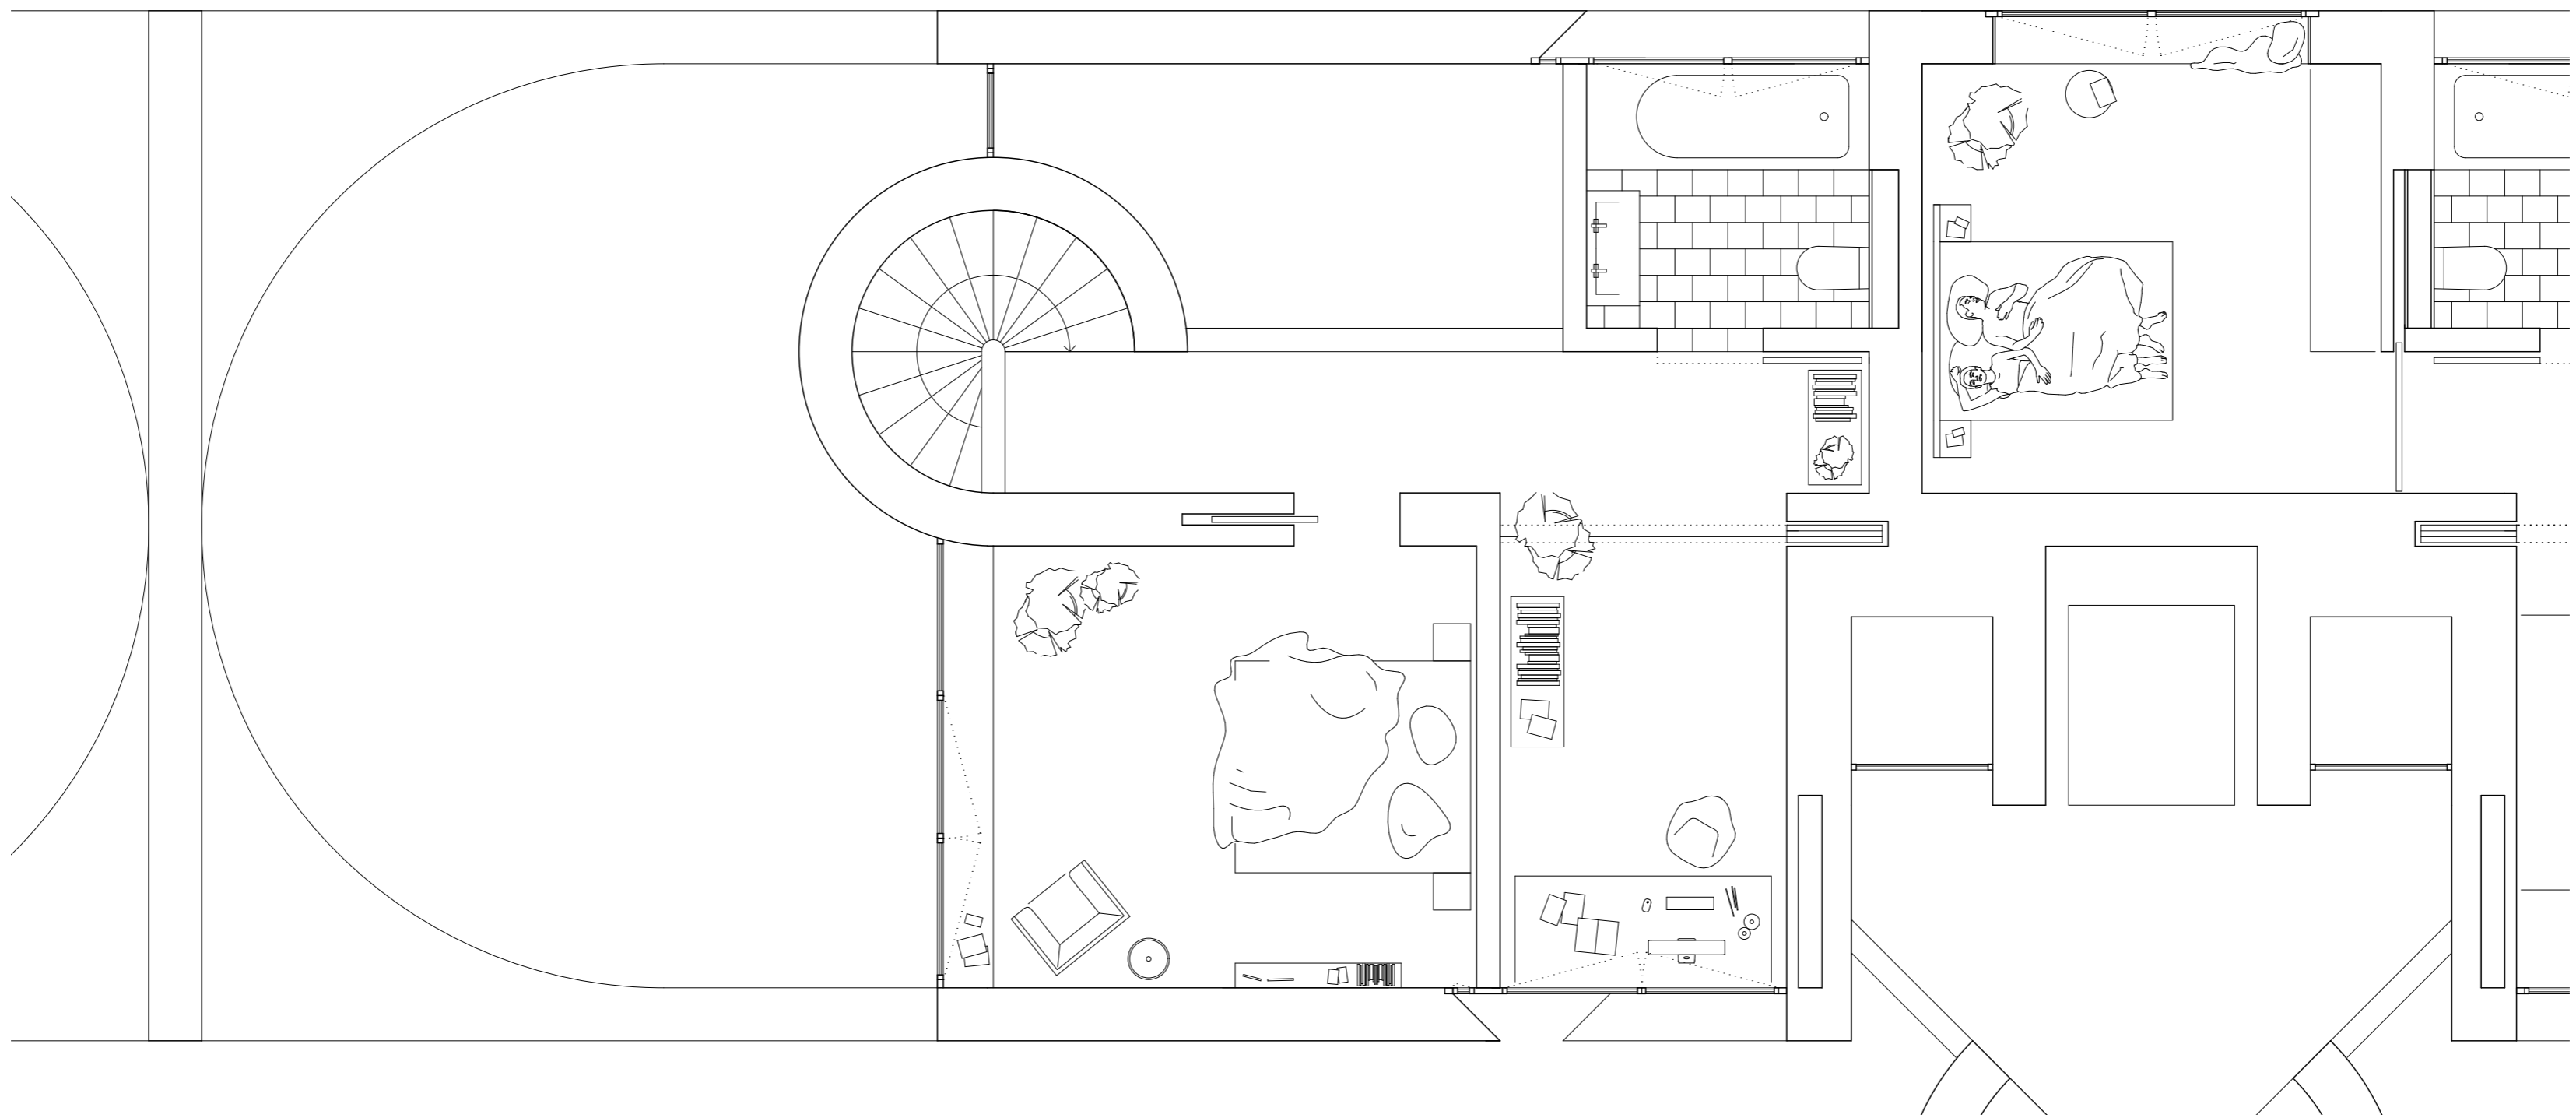

Chaos im Umfeld, Gedankenrisse.
Ein Garten Eden im Zentrum, für Dich allein,
fremden Blicken verborgen. Nur klaren Gedanken,
der Zutritt sei erlaubt.

Die Idee des Raums der Inneren Ruhefindung.
Ein Spiel mit gerichteten Ausblicken.
Ein Atrium in der Zeile.

Zimmergeschoss 1:200

Wohngeschoss 1:200

Erschliessungsgeschoss 1:200

Längsschnitt 1:200

Zimmer und Wohngeschoss 1:50

Westfassade 1:200