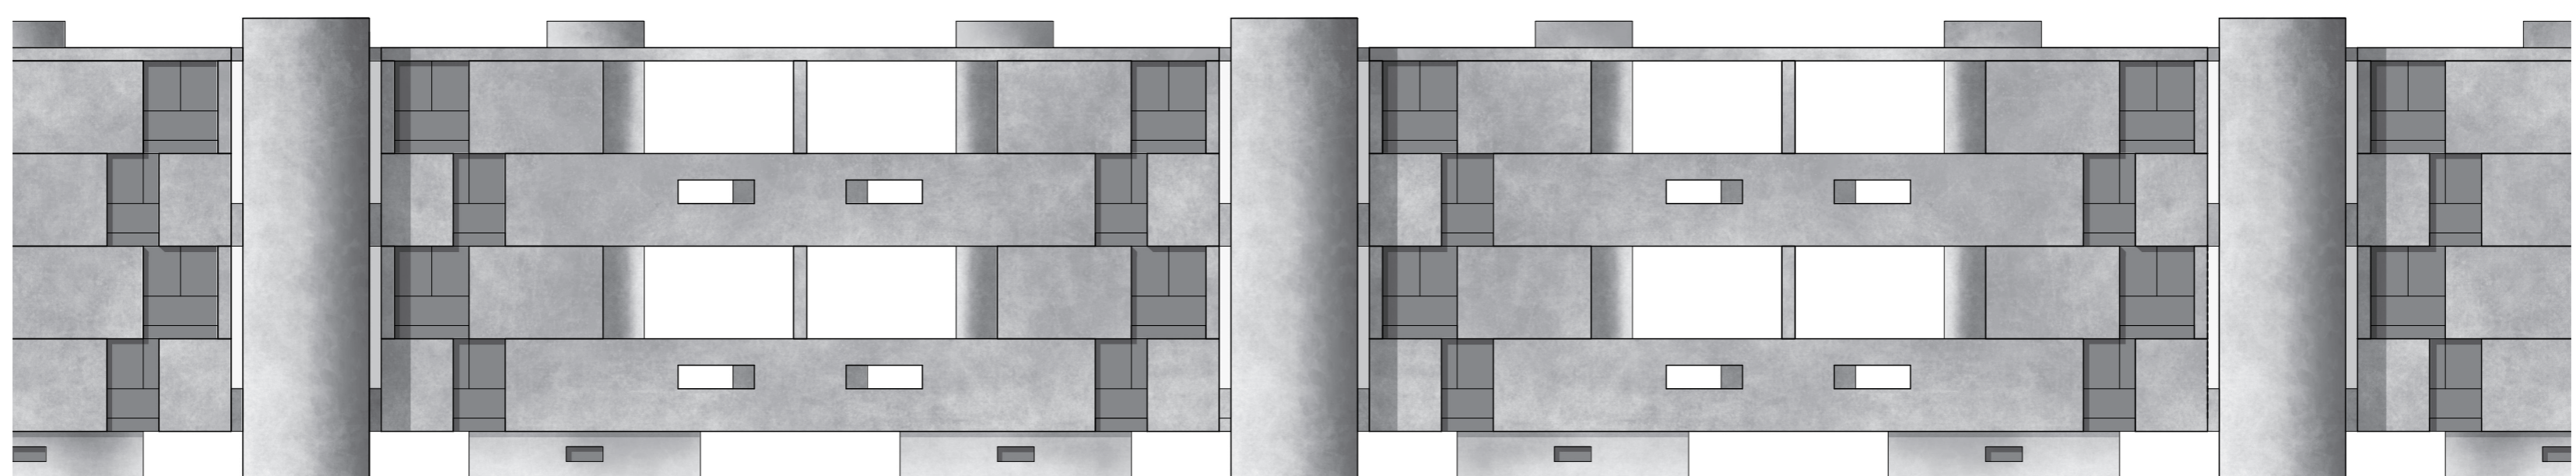

Chaos im Umfeld, Gedankenrisse.
Ein Garten Eden im Zentrum, für Dich allein,
fremden Blicken verborgen. Nur klaren Gedanken,
der Zutritt sei erlaubt.

Die Idee des Raums der Inneren Ruhefindung.
Ein Spiel mit gerichteten Ausblicken.
Ein Atrium in der Zeile.

Zimmergeschoss 1:200

Wohngeschoss 1:200

Erschliessungsgeschoss 1:200

Längsschnitt 1:200

Zimmer und Wohngeschoss 1:50

Westfassade 1:200