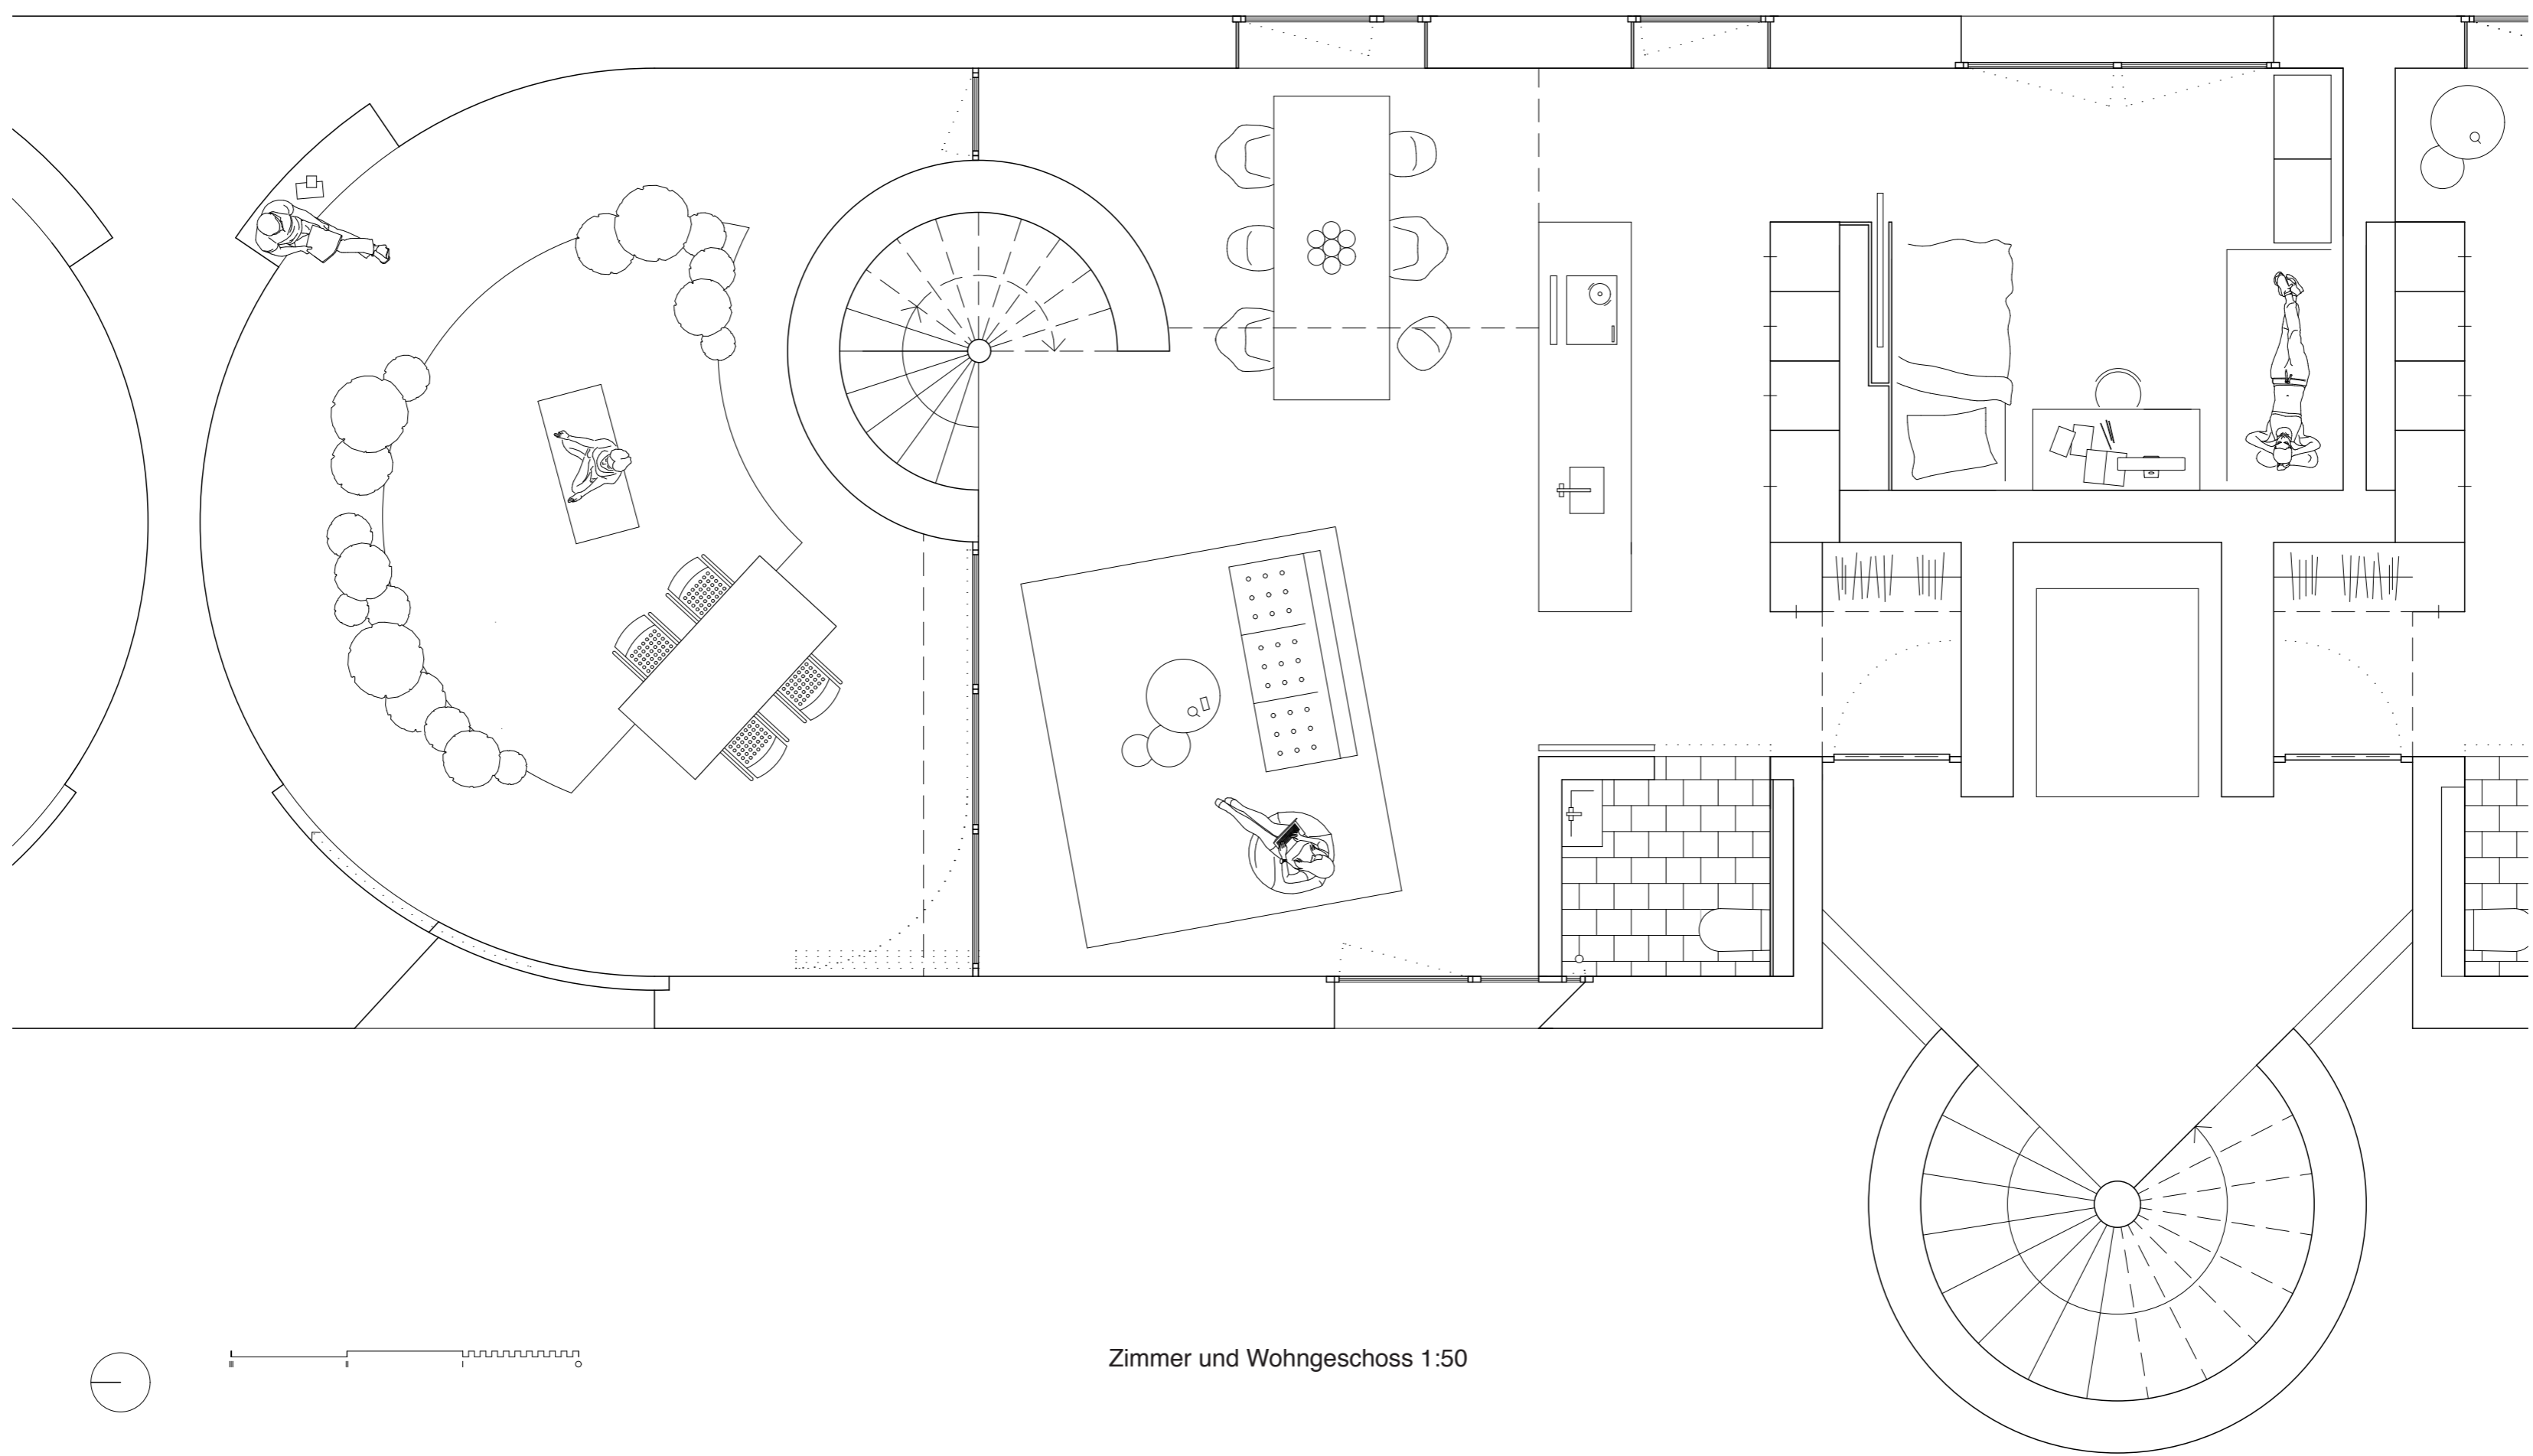

Chaos im Umfeld, Gedankenrisse.
Ein Garten Eden im Zentrum, für Dich allein,
fremden Blicken verborgen. Nur klaren Gedanken,
der Zutritt sei erlaubt.

Die Idee des Raums der Inneren Ruhefindung.
Ein Spiel mit gerichteten Ausblicken.
Ein Atrium in der Zeile.

Zimmergeschoss 1:200

Wohngeschoss 1:200

Erschliessungsgeschoss 1:200

Längsschnitt 1:200

Zimmer und Wohngeschoss 1:50

Westfassade 1:200